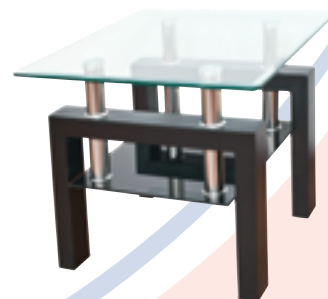

MESA LATERAL AKRAM

MADERA / CRISTAL

LIVI708-LCT002T2-TRNE