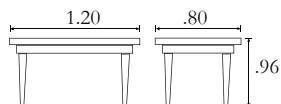

MESA ALTA ELITE

WDZ-MESAELITE-CH

2 paq x pza.