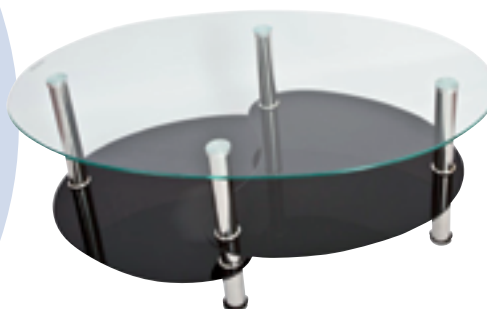

MESA DE CENTRO FARID

CRISTAL / MADERA
LIVI708-LCT197-TRNE

MEDIDAS EN METROS

 2 cajas x mesa.

MESA DE CENTRO OVALADA HELLEN

CRISTAL / METAL
LIVI708-LCT022-TRPL

MEDIDAS EN METROS

 2 cajas x mesa.