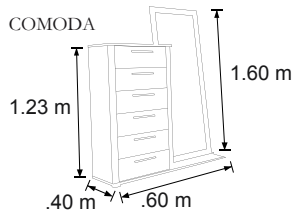

NO INCLUYE BASE

5 cajas x recámara

RECAMARA VOLTANY

WDZ-RECVOTANY-CH
JALADERAS ALUMINIO ANODIZADO