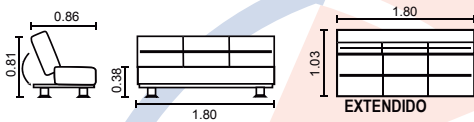

LIVI798-JH270

1 pza. x caja

MESA DE COMEDOR AMERY

CROMO/ CRISTAL.

MEDIDAS EN METROS

2 cajas x pza.

MESA DE COMEDOR AMERY CRISTAL NEGRO

CRISTAL / CROMO