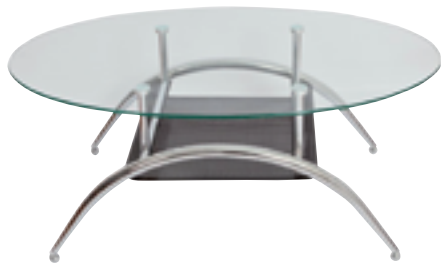

MESA DE CENTRO ARLEN

CRISTAL / METAL
LIVI708-LCT001-TRPL