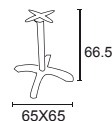

Base nueva cruz de aluminio ABATIBLE

2 cajas x pza.

BASE DON
CONT397-MD042A-BASAL

Aluminio

Base 4 PATAS DE ALUMINIO

2 cajas x pza.

CUBIERTA REDONDA DEV
Con canto de aluminio

CONT397-ROUND-70
Cubierta redonda diametro 70 cm
CONT397-ROUND-80
Cubierta redonda diametro 80 cm