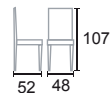

SILLA TRISH
MADERA/VINIL

SILLON KLASIC
MADERA/VINIL

SILLA AILIN
LIVI563-4000-WE

SILLA ALMIX
LIVI563-9000-WE

SILLA MICHELLE
LIVI563-3000-WE