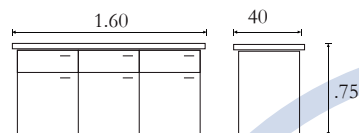

2 paq x pza.

MESA Y TRINCHADOR LIZZA

WDZ-MESALIZZA-CH

2.40 x 1.20 x .75 m

WDZ-TRINCLIZZA-CH

1.60 x .40 x .75 m

2 paq x pza.

**JUEGO DE MESAS
AZPE**

WDZ-MESCENTAZPE-CH

CENTRAL
FRENTE .80 M
FONDO .80 M
ALTO 42 CM

LATERAL
FRENTE .48 M
FONDO .48 M
ALTO 55 CM

3 cajas x juego

**JUEGO DE MESAS
IBIZA**

WDZ-MESCENTIBIZA-CH
MADERA

CENTRAL
FRENTE .96 M
FONDO .56 M
ALTO .41 M