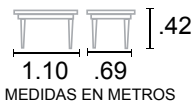

MESA DE CENTRO ASAD

CRISTAL / MDF
LIVI708-LCT176-TRBL