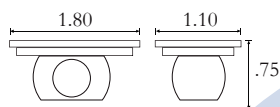

MESA LICENZA

WDZ-MESALICENZA-CH
WDZ-MESALICENZA-TAB

2 paq x pza.