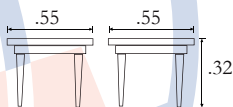

MESA LATERAL EDIFICIOS

CRISTAL / CROMO

LIVI787-EDIFICIOS2

MESA LATERAL COMICS

CRISTAL / CROMO

LIVI 787-COMICS 3

1 caja x pza.

MESA LATERAL RED PHONE