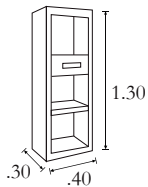

TORRE LEGGO

COLORES: VERDE, MORADO, AZUL,
ROJO, ROSA, CHOCOLATE, BLANCO

- WDZ-TORRELEGGO-CHVER
- WDZ-TORRELEGGO-CHMOR
- WDZ-TORRELEGGO-CHAZU
- WDZ-TORRELEGGO-CHROJ
- WDZ-TORRELEGGO-CHROS
- WDZ-TORRELEGGO-CHCHO
- WDZ-TORRELEGGO-CHBCO