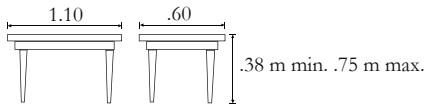

MESA DE CENTRO COMICS (ALTURA AJUSTABLE)

CRISTAL / METAL

1 caja x pza.