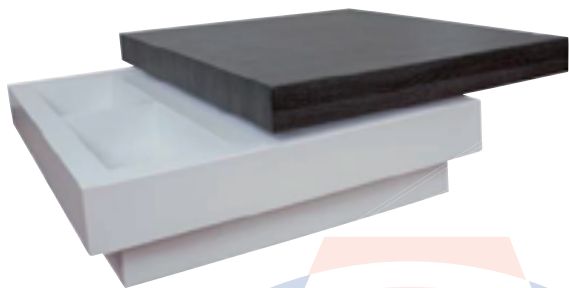

2 cajas x mesa.

MESA DE CENTRO ADINA

CRISTAL / MADERA
LIVI839-QJ137-BLNE

MEDIDAS EN METROS

2 cajas x mesa.

MESA DE CENTRO AMARA

MADERA
LIVI839-QJ121-BLNE

MEDIDAS EN METROS