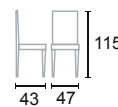

PARIS

CHOCOLATE / CREMA
WDZ-PARIS-SICH
CHOCOLATE

• Asiento beige.