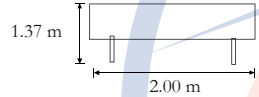

ESPEJO

CABECERA