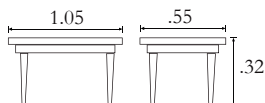

CRISTAL / CROMO

LIVI787-BRIDGE

MESA DE CENTRO EDIFICIOS

CRISTAL / CROMO

LIVI787-EDIFICIOS

MESA DE CENTRO COMICS (ALTURA AJUSTABLE)

CRISTAL / METAL

LIVI787-COMICS