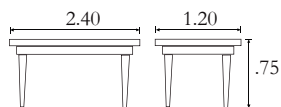

2 paq x pza.

MESA Y TRINCHADOR LIZZA

WDZ-MESALIZZA-CH

2.40 x 1.20 x .75 m

WDZ-TRINCLIZZA-CH

1.60 x .40 x .75 m

2 paq x pza.

**JUEGO DE MESAS
AZPE**

WDZ-MESCENTAZPE-CH

CENTRAL
FRENTE .80 M
FONDO .80 M
ALTO 42 CM

LATERAL
FRENTE .48 M
FONDO .48 M
ALTO 55 CM

3 cajas x juego

**JUEGO DE MESAS
IBIZA**

WDZ-MESCENTIBIZA-CH
MADERA

CENTRAL
FRENTE .96 M
FONDO .56 M
ALTO .41 M