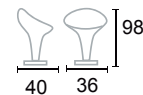

BANCO SAM

VINIL
ALTURA AJUSTABLE

CONT703-DM623-BL

Cromo **BLANCO**

CONT703-DM623-NE

Cromo **NEGRO**

CONT703-DM623-RO

Cromo **ROJO**

CONT703-DM623-CA

Cromo **CAFE**

1 pza. x caja

BANCO LEXI

2 pzas x caja

CONT781-LS11012-RO

ROJO

CONT781-LS11012-NE

NEGRO

CONT781-LS11012-VE

VERDE

CONT781-LS11012-CH

CAFE

CONT781-LS11012-BL

BLANCO

BANCO DYLAN

CONT725-HC103C-RO

2 pzas x caja

BANCO NEWS

CROMO/PU

CONT467-CH920261-SINE

2 pzas x caja