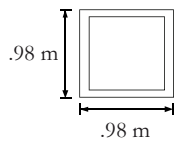

WDZ-RECMARSELLA-CH

JALADERAS ALUMINIO ANODIZADO

CABECERA

BURO

ESPEJO

COMODA

1.43 x .39 x.77

NO INCLUYE BASE