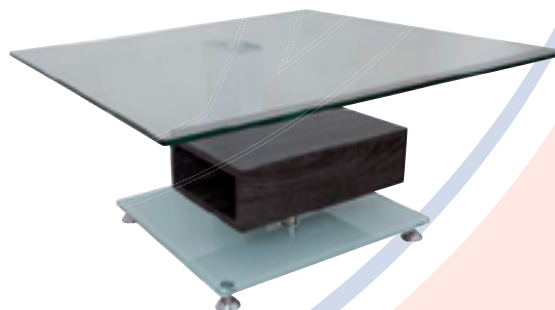

MESA DE CENTRO RAMLA

CRISTAL / MADERA
LIVI839-QJ024-BLNE

MEDIDAS EN METROS

2 cajas x mesa.