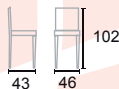

BANCO REMUS
AJUSTABLE

- CONT725-HC104-VI VINO
- CONT725-HC104-PL PLATA
- CONT725-HC104-NE NEGRO
- CONT725-HC104-RO ROJO
- CONT725-HC104-BL BLANCO

2 pzas. x caja

BANCO WATCH
VINIL

- CONT467-CH82015-CA CAFE
- CONT467-CH82015-RO ROJO
- CONT467-CH82015-BL BLANCO