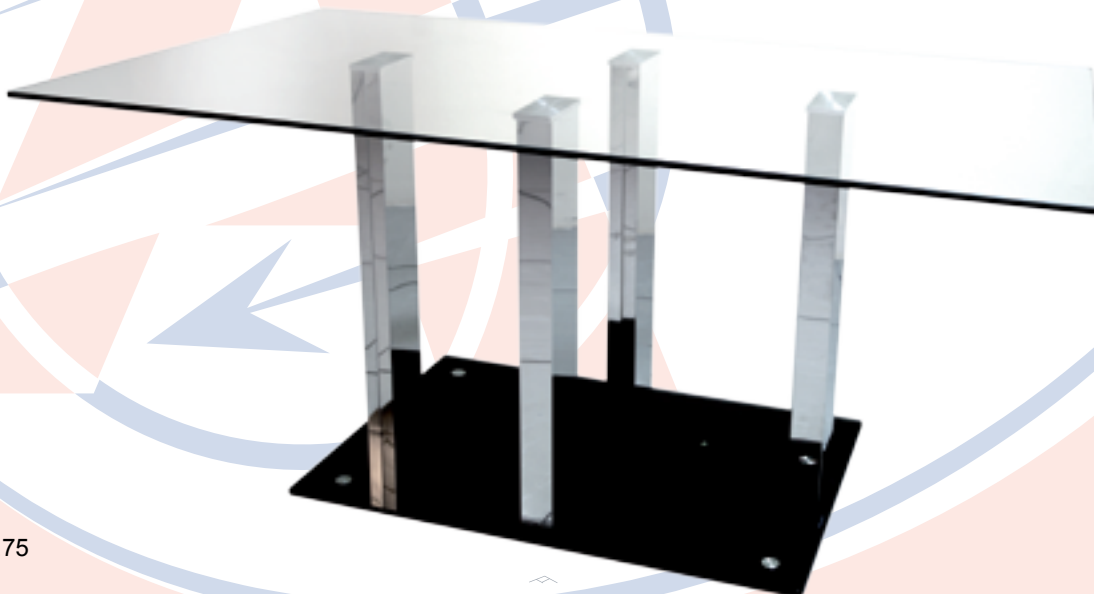

MESA DELICE TRANSPARENTE

CRISTAL / METAL
LIV708-LDT029-TRPL

MEDIDAS EN METROS

2 cajas x mesa.