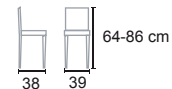

CONT703-DM623-BL

Cromo **BLANCO**

CONT703-DM623-NE

Cromo **NEGRO**

CONT703-DM623-RO

Cromo **ROJO**

CONT703-DM623-CA

Cromo **CAFE**