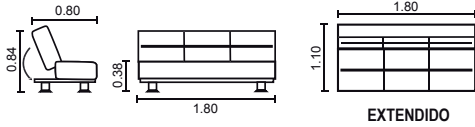

SOFA CAMA BLACKPOOL

CASCO DE MADERA SOLIDA, TAPIZADO EN TELA
PATAS DE METAL EN ACABADO CROMADO.

LIVI798-JH207

1 pza. x caja

SOFA CAMA PURPLE CITY

CASCO DE MADERA SOLIDA, TAPIZADO EN VINIL
PATAS DE METAL EN ACABADO CROMADO.

LIVI798-JH270