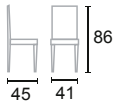

1 pza. x caja