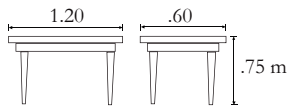

ESCRITORIO LONDRES
CRISTAL / METAL

LIV1787-LONDRES

ESCRITORIO YELLOW
CRISTAL / METAL

LIV1787-YELLOW

1 caja x pza.

SILLA TAMMY
VINYL

LIVI708-LDC056-NE

LIVI708-LDC056-BL