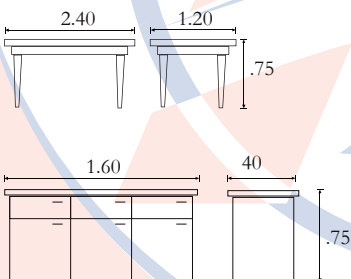

MESA Y TRINCHADOR GLASES

WDZ-MESAGLASES-CH
WDZ-TRINCGLASES-CH

3 paq x pza.