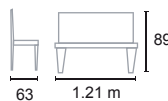

JAR649-88184-NA

SILLA C/ BRAZOS DE MADERA TROPICANA

JAR638-88916-NA

BANCA DE MADERA TROPICANA

JAR649-88917-NA

MESA DE MADERA CUADRADA VICTORIA

JAR649-88734-NA

**.90 m X.90 m
altura: .73 m**

MESA REDONDA DE MADERA DESA

JAR649-88281-NA

**diametro: .60 m
altura: .72.5 cm**

MESA RECTANGULAR DE MADERA STANDARD

JAR649-88009-NA

largo: 1.50 m
ancho: .90 m
altura: 73.5 cm

1 pza. x caja

SILLA PLEGABLE DE MADERA ISLAND