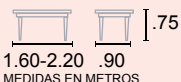

MEDIDAS EN METROS