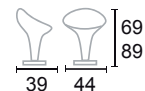

- CONT725-HV148-BANA NARANJA
- CONT725-HV148-BANE NEGRO
- CONT725-HV148-BAPL PLATA
- CONT725-HV148-BARO ROJO
- CONT725-HV148-BABL BLANCO
- CONT725-HV148-BACH CHOCOLATE

2 pza. x caja