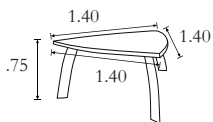

MESA NOVA

WDZ-MESNOVA-CH
DETALLE CENTRAL EN CUBIERTA
CON ARENERO

2 paq x pza.