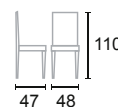

CAMERÚN

CHOCOLATE / ROJO
WDZ-SILNOVA-CH
CHOCOLATE

• Asiento vinil rojo.