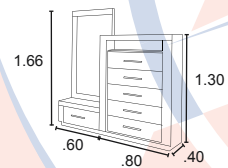

COMODA Y SEMANARIO

NO INCLUYE BASE

5 cajas x recámara